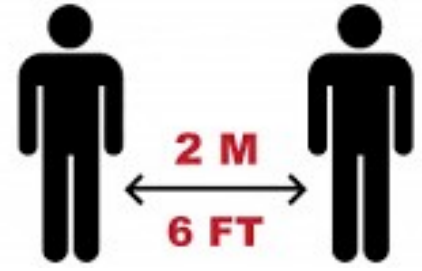

USO OBRIGATÓRIO
USO OBLIGATORIO
MANDATORY

DESINFETAR MÃOS
DESINFECCIONAR LAS MANOS
DISINFECT YOUR HANDS

MANTER A DISTÂNCIA
MANTENGA LA DISTANCIA
KEEP THE DISTANCE

CHECK-IN

CAPACIDADE MAXIMA 3 PESSOAS
CAPACIDAD MÁXIMA 3 PERSONAS
MAXIMUM CAPACITY 3 PERSONS

UMA PESSOA POR RESERVA COM OS CC DE TODOS OS HOSPEDES
UNA PERSONA POR RESERVA COM LOS DNI DE TODOS LOS INVITADOS
ONE PERSON FOR BOOKING WITH THE ID OF ALL GUESTS

ZONA DE ESPERA - WAITING AREA

CAPACIDADE MAXIMA 8 PESSOAS
CAPACIDAD MÁXIMA 8 PERSONAS
MAXIMUM CAPACITY 8 PERSONS